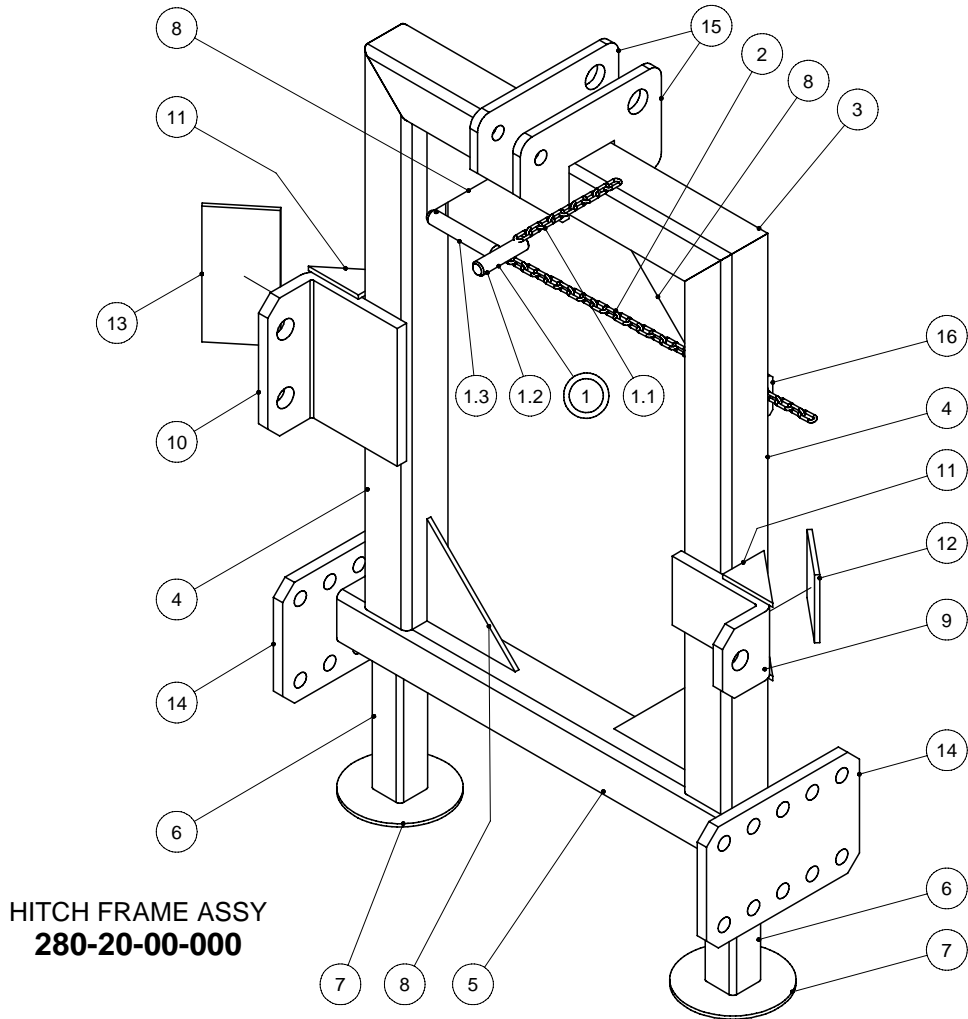

HITCH FRAME ASSY

PARTS LIST			
ITEM	PART NUMBER	DESCRIPTION	QTY
1	280-20-03-000	TEE BAR ASSY	1
1.1	280-20-03-071	TEE BAR CHAIN	1
1.2	280-20-03-069	TEE BAR HANDLE	1
1.3	280-20-03-070	TEE BAR SHAFT	1
2	280-20-00-068	4.5 GRADE 30 COIL CHAIN	1
3	280-20-00-058	HITCH TOP MEMBER	1
4	280-20-00-059	HITCH SIDE MEMBER	2
5	280-20-00-060	HITCH BOTTOM MEMBER	1
6	280-20-00-101	STAND TUBE	2
7	280-20-00-102	STAND FOOT	2
8	280-20-00-065	HITCH FRAME GUSSET	4
9	280-20-00-064	L.H. PIVOT BRKT	1
10	280-20-0-063	R.H. PIVOT BRKT	1
11	280-20-00-095	HITCH FRAME GUSSET	4
12	280-20-00-066	L.H. PIVOT BRKT GUSSET	1
13	280-20-00-067	R.H. PIVOT BRKT GUSSET	1
14	280-20-00-061	HITCH ADJUSTMENT PLATE	2
15	280-20-0-062	UPPER LINK CONNECTOR PLATE	2
16	280-20-00-097	PTO CHAIN FASTENER	1