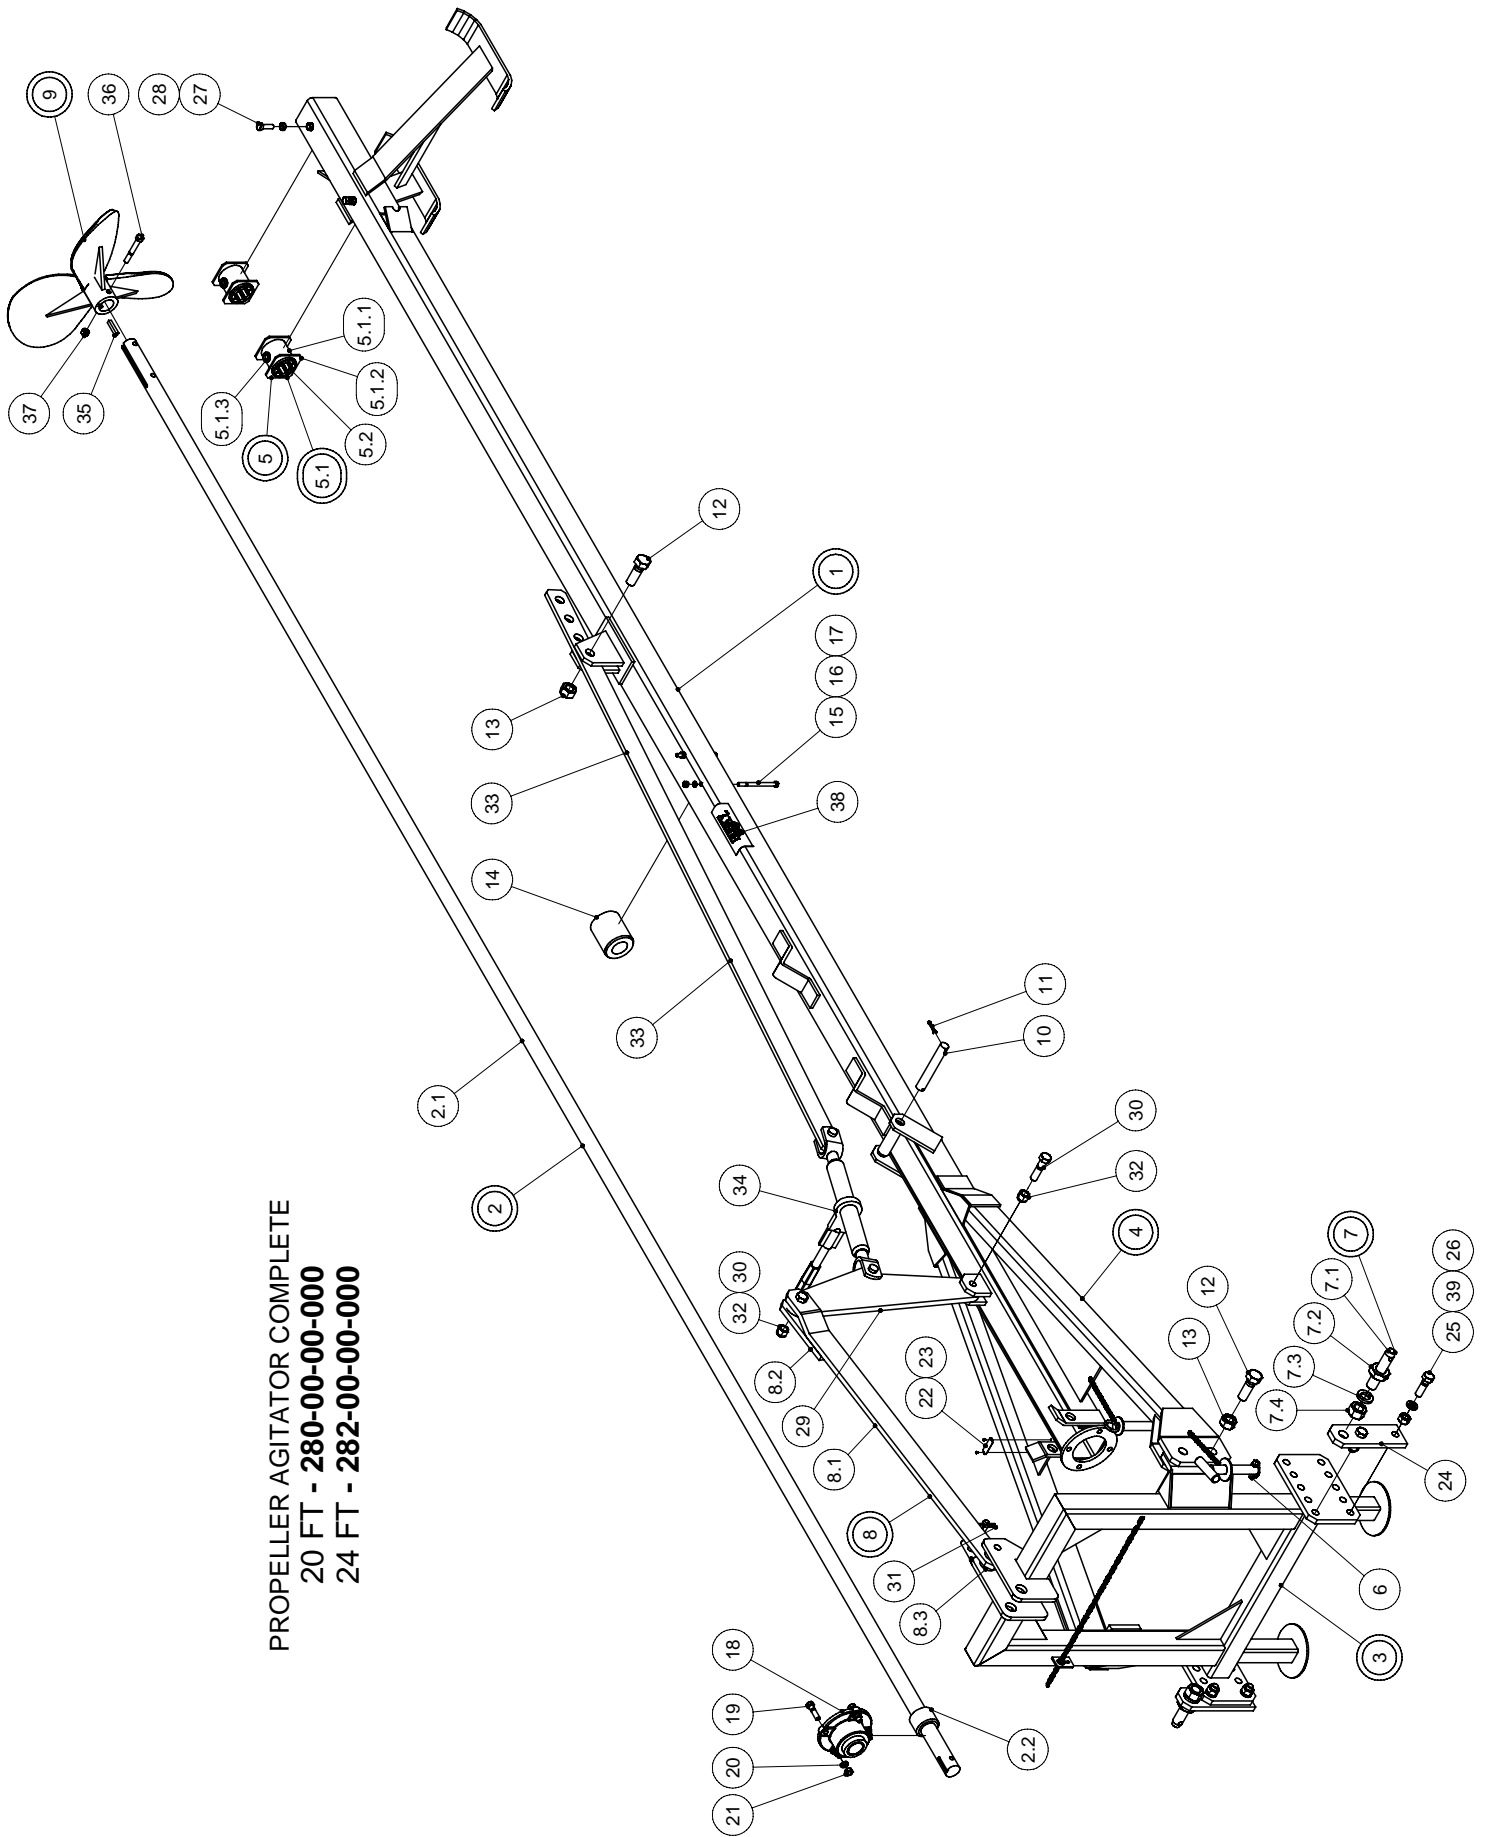

PROPELLER AGITATOR COMPLETE

PROPELLER AGITATOR COMPLETE
20 FT - 280-00-00-000
24 FT - 282-00-00-000

PROPELLER AGITATOR COMPLETE

PARTS LIST			
ITEM	PART NUMBER	DESCRIPTION	QTY
1	280-26-00-000	20 FT DRIVE SHAFT TUBE ASSY	1
1	282-28-00-000	24 FT DRIVE SHAFT TUBE ASSY	1
2	280-27-00-000	DRIVE SHAFT ASSY - 20 FT PROP	1
2.1	280-27-00-105	DRIVE SHAFT - 20 FT	1
	282-29-00-107	DRIVE SHAFT - 24 FT	1
2.2	280-05-00-031	THRUST BEARING BLOCK	1
2	282-29-00-000	DRIVE SHAFT ASSY - 24 FT PROP	1
3	280-20-00-000	HITCH FRAME ASSY	1
4	280-23-00-000	LIFT FRAME ASSY	1
5	280-25-00-000	SHORT BRG & HOLDER COMPLETE	2
5.1	280-24-00-000	SHORT BRG HOLDER ASSY	1
5.1.1	280-24-00-098	BRG SLEEVE	1
5.1.2	280-24-00-099	BEARING SLEEVE FLANGE	2
5.1.3	280-24-00-100	SET SCREW SLEEVE	1
5.2	R20223	URETHANE	1
6	R08040	2 - 18 LYNCH PIN	2
7	270-56-00-000	HITCH PIN COMPLETE	2
7.1	270-56-00-160	HITCH PIN	1
7.2	R07796	1 1/8 - 12 UNF JAM NUT	1
7.3	R07810	1 1/8" LOCK WASHER	1
7.4	R07798	1 1/8" - 12 UNF HEX NUT	1
8	280-21-00-000	UPPER LIFT ARM ASSY	1
8.1	280-21-00-072	UPPER LIFT ARM	1
8.2	280-21-00-073	UPPER LIFT ARM BRKT	1
8.3	280-21-00-074	UPPER LIFT ARM SLEEVE	1
9	280-15-00-000	540 RPM HUB & PROP ASSY	1
10	280-00-00-089	PIVOT PIN	1
11	R08013	3/16 x 2 COTTER PIN	2
12	R07663	1 x 3" HEX BOLT	3
13	R07882	1" - 2 WAY LOCK NUT	3
14	R20232	1 7/8 WOOD BRG	1
15	R07626	3/8 x 5 HEX BOLT	2
16	R07803	3/8 LOCK WASHER	2
17	R07783	3/8 HEX NUT	2
18	R20206	1 3/4" THRUST BEARING	1
19	R07639	1/2 x 2 HEX BOLT	4
20	R07805	1/2 LOCK WASHER	4
21	R07785	1/2 HEX NUT	4
22	R09071	SERIAL NUMBER PLATE	1
23	R08152	6 x 1/4 PAN HD SOCKET SCREW	2
24	280-00-00-085	HITCH PLATE	2
25	R07655	3/4 x 2 1/2 HEX BOLT	4
26	R07807	3/4" LOCK WASHER	4
27	R07638	1/2 x 1 1/2 HEX BOLT	8
28	R08046	1/2 - 13 JAM NUT	2
29	280-00-00-096	LOWER LIFT ARM	1
30	R07656	3/4 x 3" HEX BOLT	2
31	R07948	5/32 HAIR PIN	1
32	R07878	3/4 NYLOCK NUT	2
33	280-00-00-090	CYLINDER ADJUSTMENT BAR	1
34	R09545	RATCHET JACK DC-20	1
35	270-00-00-075	3/8 KEY - 50mm LONG	1
36	R07642	1/2 x 3 1/2 HEX BOLT	2
37	R07885	1/2 - 2 WAY LOCK NUT	2
38	R09502-90 deg	"HUSKY" DECAL	1
39	R07787	3/4 - 10 UNC HEX NUT	4